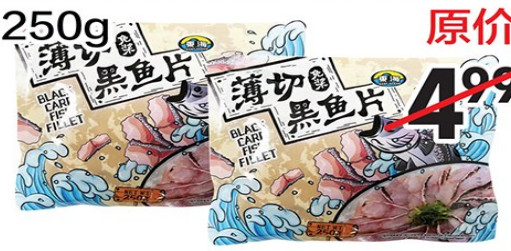

八道 芦荟-1.5Lt
PALDO ALOE
VERA DRINK

2.98 EA

精益珍 沙琪玛系列
JINHYIZHEN
SOFT FLOUR CAKE

原
价 **5.99**
EA

3.98 EA

韩味缘 韩国8+8海苔
HAN FRIEND 8+8
ROASTED
SEAWEED

原
价 **7.99**
EA

5.98 EA

特别推介 Special Offer

嫩滑猪血
FRESH PORK
BLOOD

4.98
磅/LB

原
价 **5.99**

炭火烧 长蒲烧
特大 11oz
CHARCOAL GRILLED
SEASONED EEL 11oz

9.98
EA

原
价 **14.99**

东海 黑鱼片 250g
EAST OCEAN
BLACK CARP
FISH FILLET

3.98
BAG

原
价 **4.99**

郭生说 猪肚鸡汤系列
CHEF SHUO
PORK STOMACH
CHICKEN SOUP
SERIES

7.98
EA

原
价 **9.99**

关注我们

美味推荐

特级嫩猪血

— Premium Pork Blood —

爆炒 / 火锅 / 煲汤

新鲜美味 · 品质甄选

滑糯Q弹

嫩如豆腐

鲜香营养

特价优惠仅限于大中华超市分店。所有特价商品库存有限，售完即止。以上广告图片或价格不符，请以现场实际公布为准。本公司保留更改或取消优惠商品与优惠活动的权利，恕不另行通知。本公司图片均为美术设计所用，可能区别于实物。本公司对于排印错误不负责任。GW Supermarket has reserve the right to make adjustment to any weekly sells without notice. Quantities are limited on sells item. Not responsible for typographical or pictorial errors. Pictures are for illustration only and may not represent actual product.